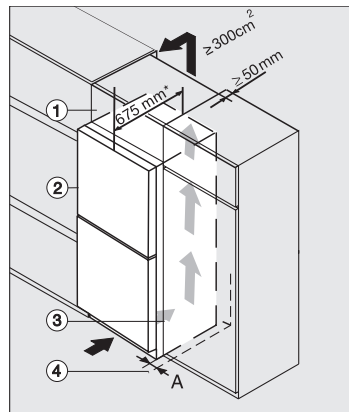

Integrating freestanding refrigeration appliance in a run of kitchen units, edt/cs, ws, bst, el (*footnote)